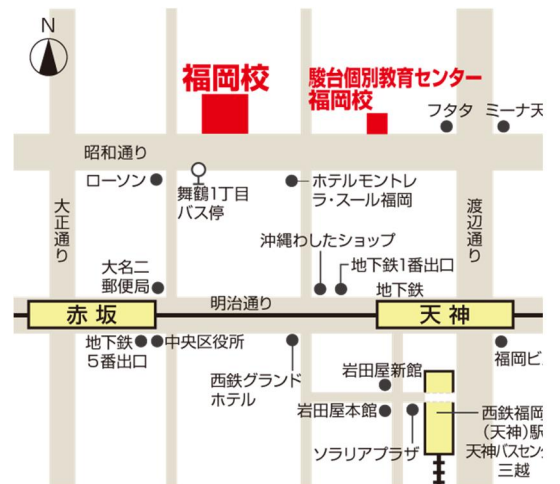

## 行事予定

6月 27日(金) レポート締切  
 7月 7日(月) 8日(火) 校外模試  
 7月 9日(水) 10日(木) スクーリング  
 14~17日 タイ研修旅行  
 18日(金) 白石浜海開き  
 ※毎週金曜午前9時より 博多駅筑紫口  
 竹下通りにて花壇の水やり・清掃活動を行っております。  
 ぜひ参加してください p ^ - ^ q

6月17日(火) 18日(水)は駿台予備校にてスクーリングが行われました。山梨県甲府から先生方が来られ、授業を受けることができました。普段、翔学館でなかなか顔を合わせる機会が少ないのですが、翔学館に在籍している生徒同士顔を合わせるいい機会にもなったのではないのでしょうか。

どの生徒も積極的に先生方の話を聞き、授業に参加することが出来ていました。また、7月にもスクーリングが行われますので、体調・日程管理等をよろしくお祈りします。

3年生はいよいよ受験対策に力を入れる時期になっています。それぞれに希望の大学へ学校見学へ行き、受験対策に取り組み始めています。

単位取得の為に欠かせないスクーリングが行われます。7/9・10の2日間は必ず出席できるようアルバイトなどの日程調整、体調管理をお願いします。※スクーリングを欠席した場合は各科目課題が出されます。

場所は、駿台予備校福岡 **41番教室**

〒810-0073

福岡県福岡市中央区舞鶴 1-2-5

※短大・大学・専門学校への見学希望等はいつでも申し出てください。  
 ※受験対策については、各自受験教科が異なるので、個別にておこなっております。  
 ※校外模試は3年生だけでなく1・2年生も受験可能です。  
 自分の学力を確認したり、進路選択の参考にも役立つので積極的に受験して下さい。

7/9 (水)